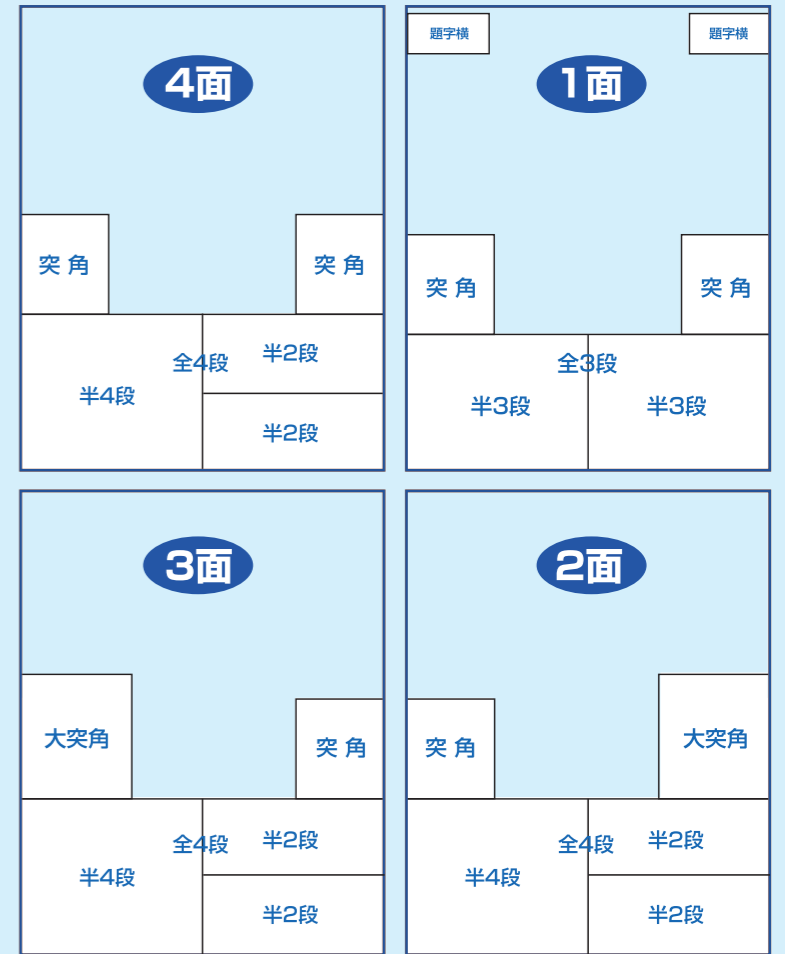

## 配布エリア

### ② スポーツしんしろ

広域版  
 新城市(旧鳳来町、旧作手村を含む)

●中日新聞折込 10,950部

他に  
 スポーツとよはし  
 スポーツがまごおり  
 もございます

広告のお問合せはお気軽に。

**(有)豊橋広告社**

〒442-0013 豊川市大堀町338(豊川1.C南)

☎ (0533)86-1661 (代) (平日 9:00~ 日・祝日は除く) FAX (0533)86-5762 (24時間受付)  
 ✉ design@n-guide.jp

## SPORTS TOYOKAWA スポーツとよかわ 料金表

- 題字横…………… 13,000円 (縦3cm×横5cm) (税込14,300円)
- 1面 突角…………… 18,000円 (縦6.7cm×横5.3cm) (税込19,800円)
- 2.3.4面 突角…………… 15,000円 (縦6.7cm×横5.3cm) (税込16,500円)
- 2.3.面 大突角…………… 40,000円 (縦10.2cm×横8.6cm) (税込44,000円)
- 1面 全3段…………… 120,000円 (縦10.2cm×横24.6cm) (税込132,000円)
- 1面 半3段…………… 60,000円 (縦10.2cm×横12.2cm) (税込66,000円)
- 2.3.4面 全4段…………… 110,000円 (縦13.7cm×横24.6cm) (税込121,000円)
- 2.3.4面 半4段…………… 60,000円 (縦13.7cm×横12.2cm) (税込66,000円)
- 2.3.4面 半2段…………… 35,000円 (縦6.7cm×横12.2cm) (税込38,500円)