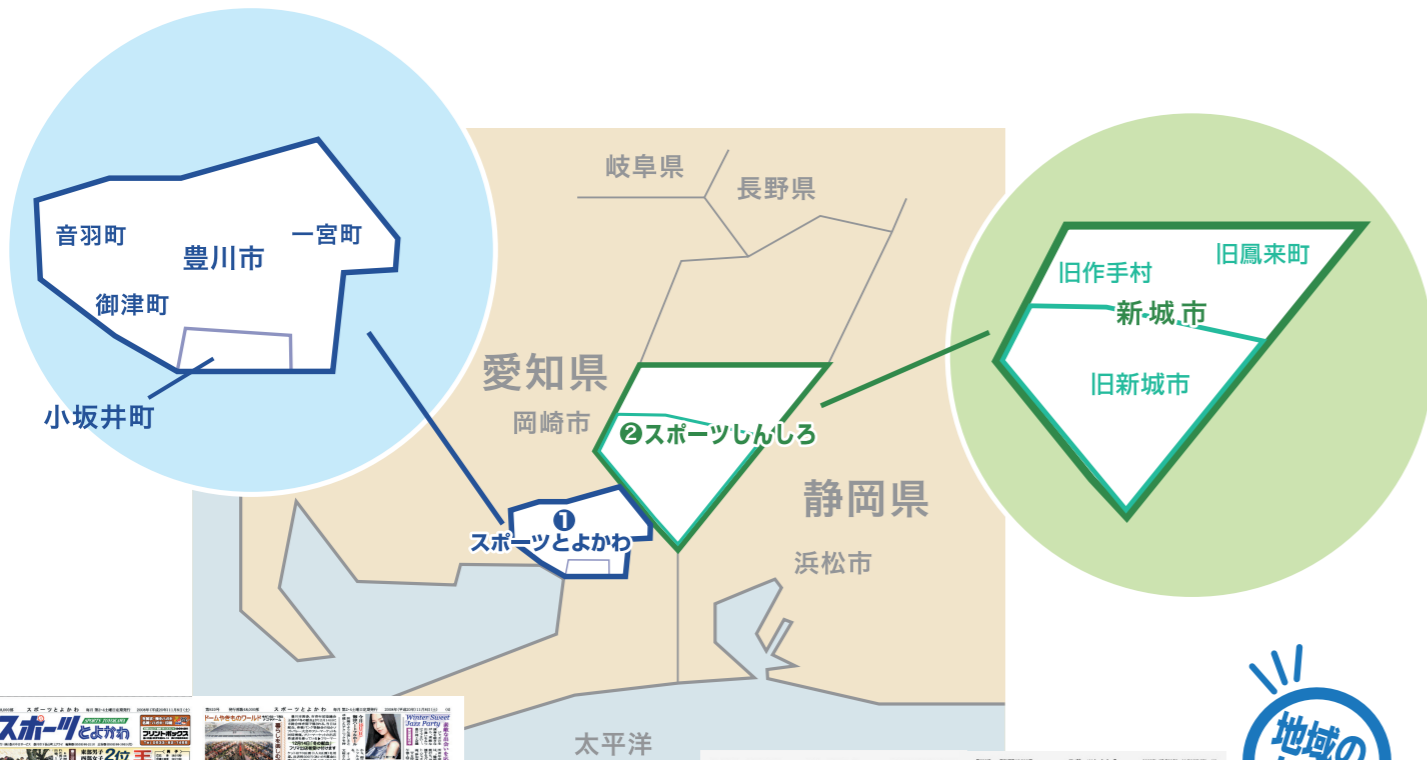

地域のスポーツ情報を満載！だから皆様にご愛読されています★

スポーツとよかわ (第2・第4土曜日定期発行) カラー スポーツしんしろ (第1・第3日曜日定期発行) モノクロ

配布エリア

① スポーツとよかわ

豊川市内
(一宮町・御津町・音羽町・小坂井町含む)

●中日新聞折込 36,900部

② スポーツしんしろ

広域版
新城市(旧鳳来町、旧作手村を含む)

●中日新聞折込 10,950部

他に
スポーツとよはし
スポーツがまごおり
もございます

広告のお問合せはお気軽に。

(有)豊橋広告社

〒442-0013 豊川市大堀町338(豊川1.C南)

☎ (0533)86-1661 (代) (平日 9:00~ 日・祝日は除く) FAX (0533)86-5762 (24時間受付)
✉ design@n-guide.jp

🌐 <http://www.n-guide.jp>

SPORTS TOYOKAWA スポーツとよかわ 料金表

- 題字横…………… 13,000円 (縦3cm×横5cm) (税込14,300円)
- 1面 突角…………… 18,000円 (縦6.7cm×横5.3cm) (税込19,800円)
- 2.3.4面 突角…………… 15,000円 (縦6.7cm×横5.3cm) (税込16,500円)
- 2.3.面 大突角…………… 40,000円 (縦10.2cm×横8.6cm) (税込44,000円)
- 1面 全3段…………… 120,000円 (縦10.2cm×横24.6cm) (税込132,000円)
- 1面 半3段…………… 60,000円 (縦10.2cm×横12.2cm) (税込66,000円)
- 2.3.4面 全4段…………… 110,000円 (縦13.7cm×横24.6cm) (税込121,000円)
- 2.3.4面 半4段…………… 60,000円 (縦13.7cm×横12.2cm) (税込66,000円)
- 2.3.4面 半2段…………… 35,000円 (縦6.7cm×横12.2cm) (税込38,500円)